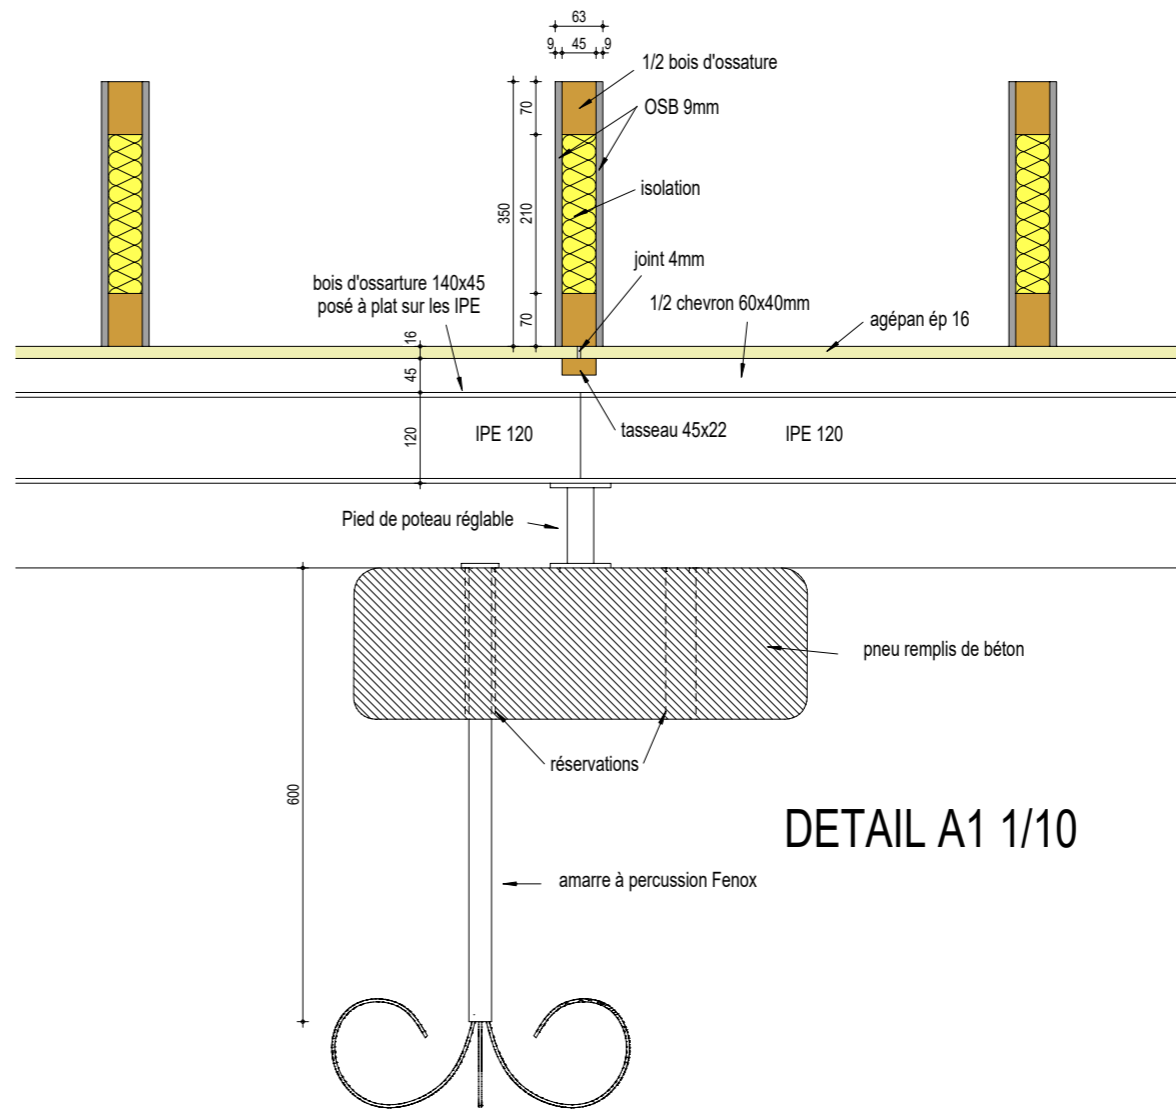

	Association CoccilBois	01
	PRINCIPE CONSTRUCTIF	PROJET
	PLAN	Ech. 1/50
	Philippe Lenoir - 21 rue de Barbeneuve 37600 Loches - 06.82.22.48.44 philippe.lenoir.dessinateur@gmail.com	27-11-2019

Association CocciBois

PRINCIPE CONSTRUCTIF

COUPE A - DETAILS A

Philippe Lenoir - 21 rue de Barbeneuve 37600 Loches - 06.82.22.48.44
 philippe.lenoir.dessinateur@gmail.com

02

PROJET

Ech. 1/50
1/10

27-11-2019

 	Association CoccilBois	03
	PRINCIPE CONSTRUCTIF	PROJET
	COUPE B - DETAILS B	Ech. 1/50 1/10
Philippe Lenoir - 21 rue de Barbeneuve 37600 Loches - 06.82.22.48.44 philippe.lenoir.dessinateur@gmail.com		27-11-2019