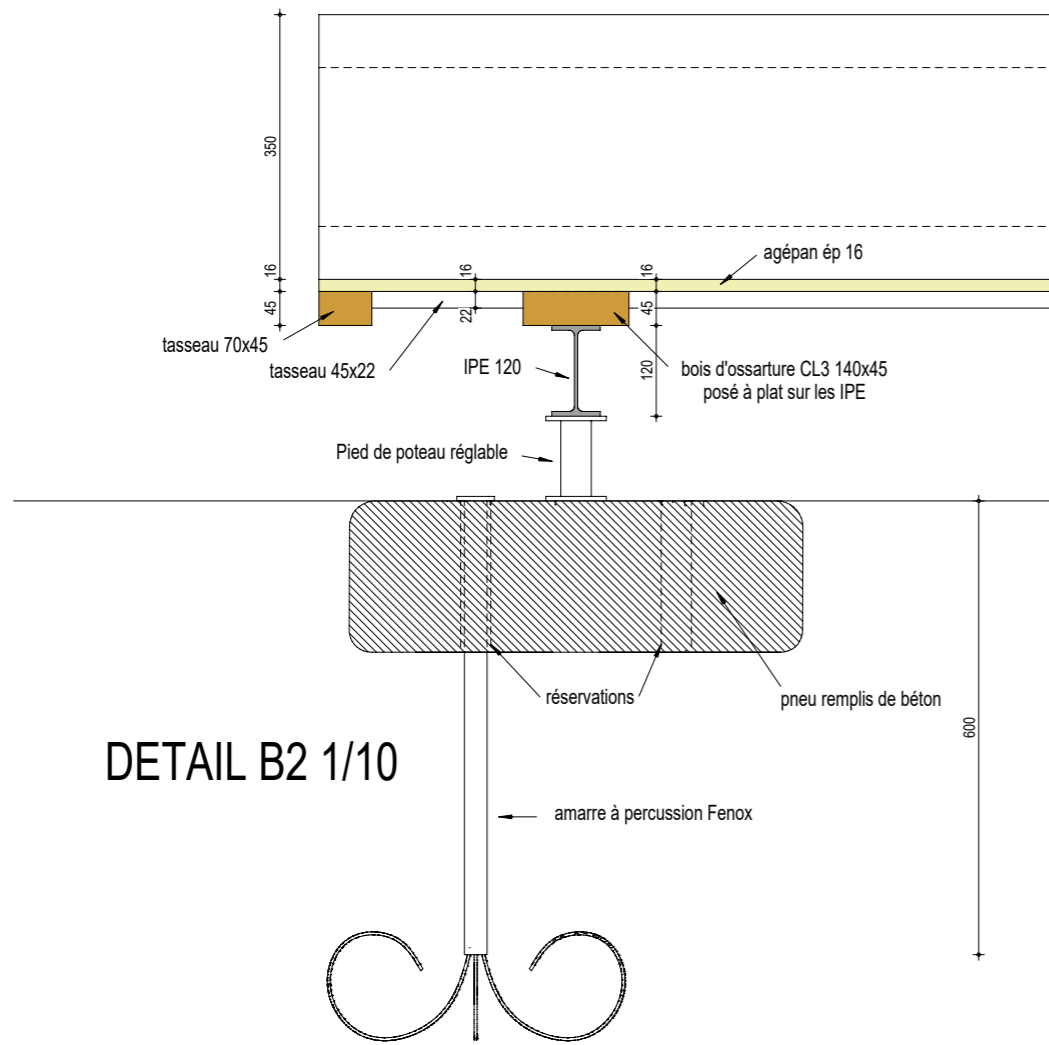

PRINCIPE CONSTRUCTIF

COUPE A - DETAILS A

Philippe Lenoir - 21 rue de Barbeneuve 37600 Loches - 06.82.22.48.44
 philippe.lenoir.dessinateur@gmail.com

02

PROJET

Ech. 1/50
1/10

27-11-2019

 	Association CoccilBois	03
	PRINCIPE CONSTRUCTIF	PROJET
	COUPE B - DETAILS B	Ech. 1/50 1/10
Philippe Lenoir - 21 rue de Barbeneuve 37600 Loches - 06.82.22.48.44 philippe.lenoir.dessinateur@gmail.com		27-11-2019