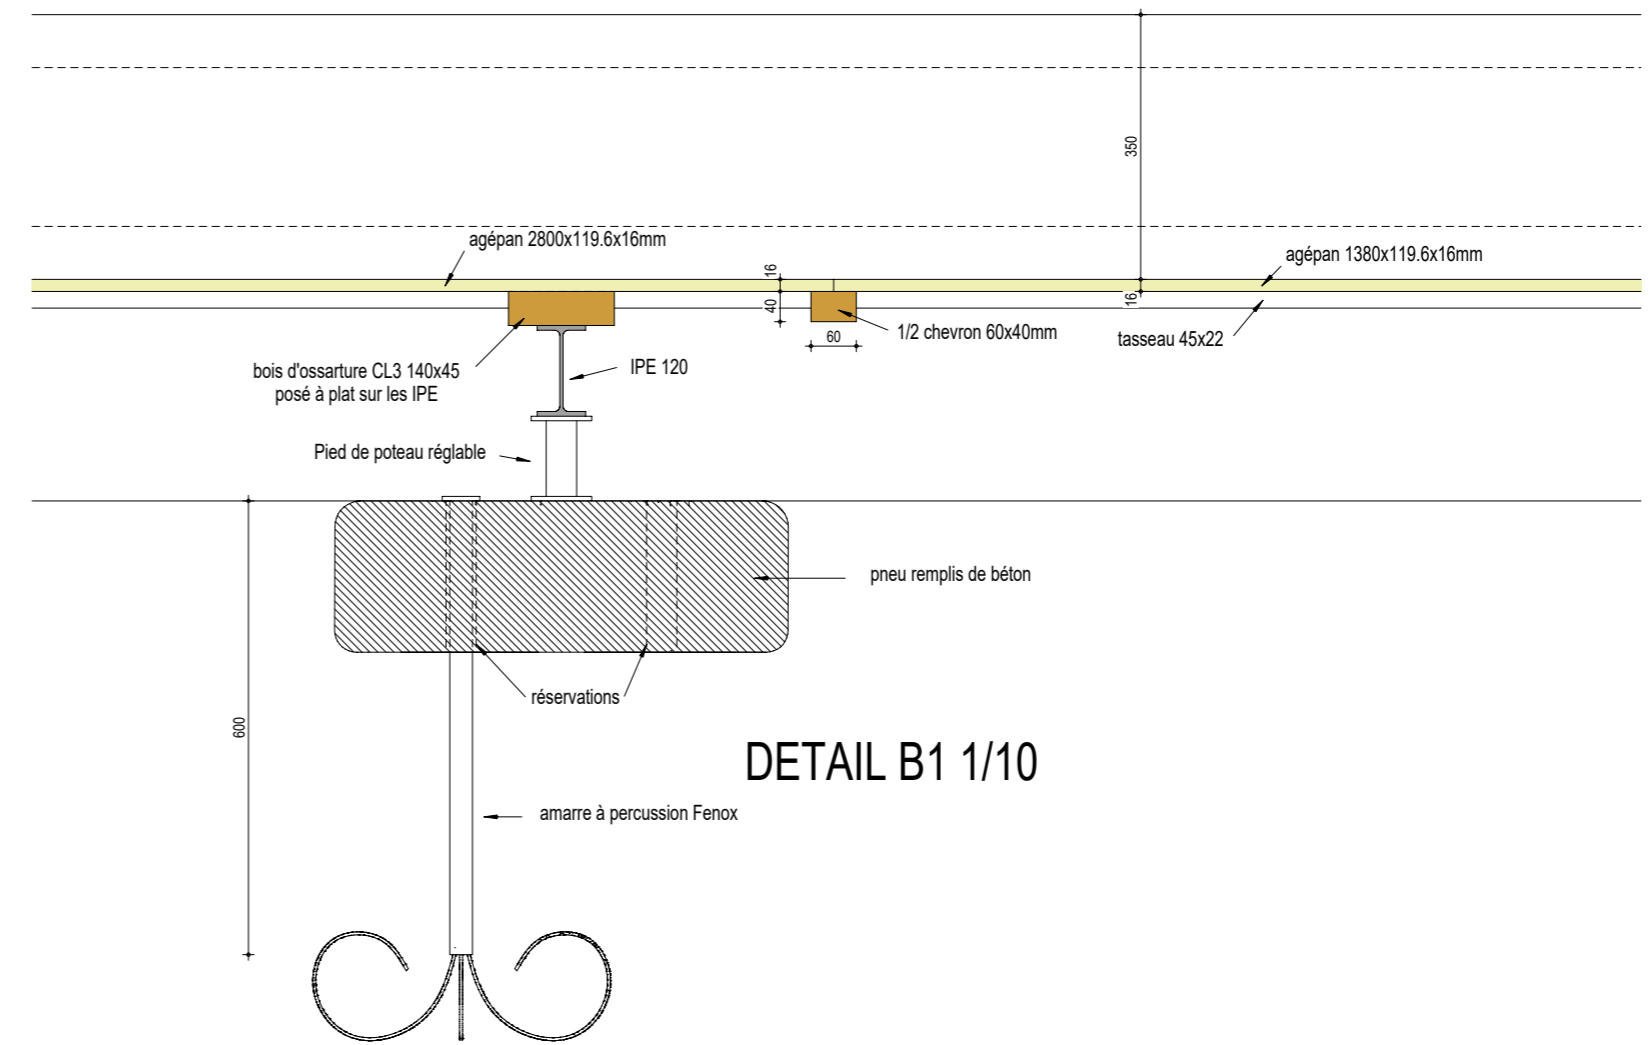

PRINCIPE CONSTRUCTIF

COUPE A - DETAILS A

Philippe Lenoir - 21 rue de Barbeneuve 37600 Loches - 06.82.22.48.44
 philippe.lenoir.dessinateur@gmail.com

02

PROJET

Ech. 1/50
1/10

27-11-2019

 	Association CoccilBois	03
	PRINCIPE CONSTRUCTIF	PROJET
	COUPE B - DETAILS B	Ech. 1/50 1/10
Philippe Lenoir - 21 rue de Barbeneuve 37600 Loches - 06.82.22.48.44 philippe.lenoir.dessinateur@gmail.com		27-11-2019