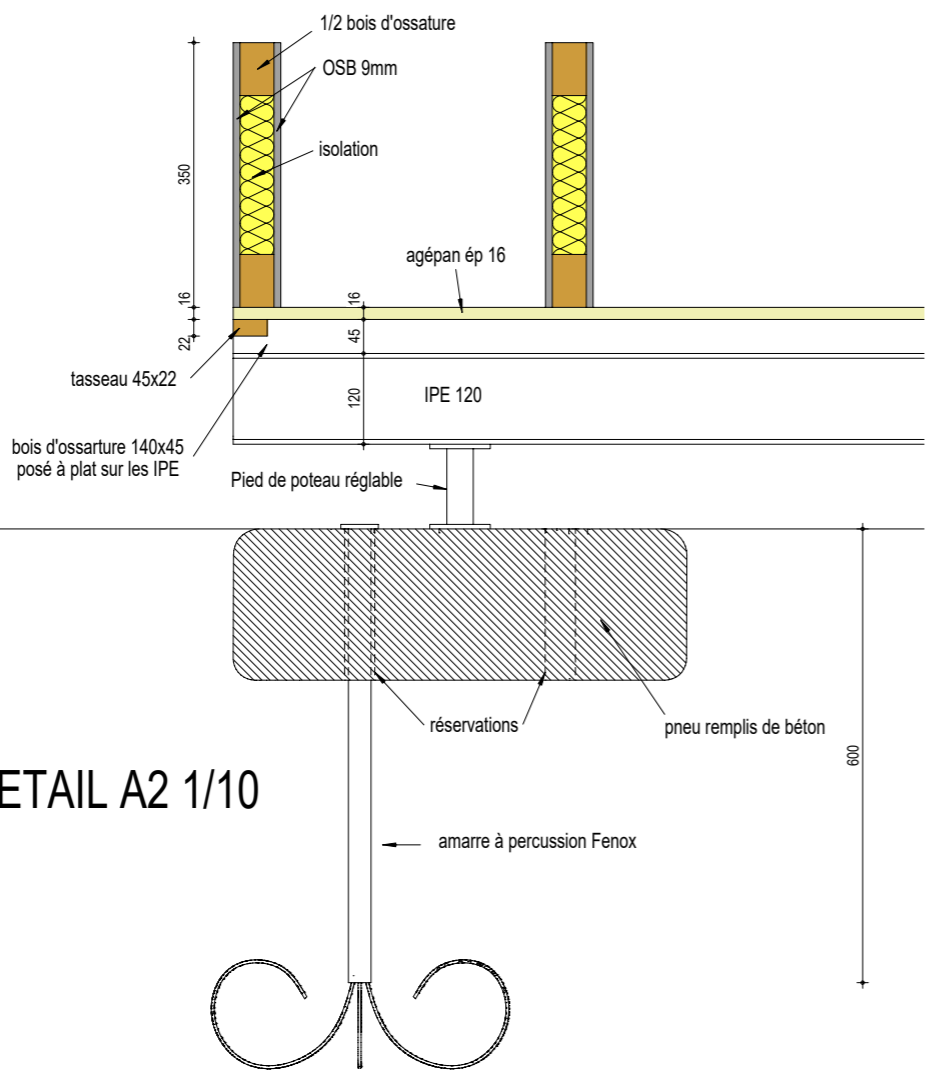

	Association CoccilBois	01
	PRINCIPE CONSTRUCTIF	PROJET
	PLAN	Ech. 1/50
	Philippe Lenoir - 21 rue de Barbeneuve 37600 Loches - 06.82.22.48.44 philippe.lenoir.dessinateur@gmail.com	27-11-2019

Association CocciBois

PRINCIPE CONSTRUCTIF

COUPE A - DETAILS A

Philippe Lenoir - 21 rue de Barbeneuve 37600 Loches - 06.82.22.48.44
 philippe.lenoir.dessinateur@gmail.com

02

PROJET

Ech. 1/50
1/10

27-11-2019

 	Association CoccilBois	03
	PRINCIPE CONSTRUCTIF	PROJET
	COUPE B - DETAILS B	Ech. 1/50 1/10
Philippe Lenoir - 21 rue de Barbeneuve 37600 Loches - 06.82.22.48.44 philippe.lenoir.dessinateur@gmail.com		27-11-2019