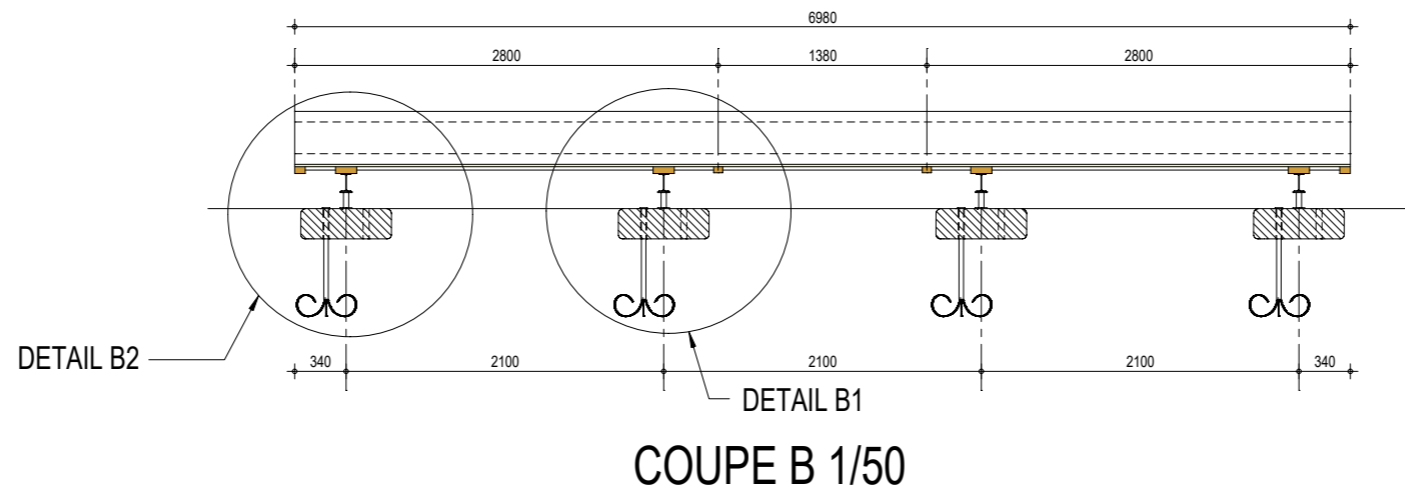

PRINCIPE CONSTRUCTIF

COUPE A - DETAILS A

Philippe Lenoir - 21 rue de Barbeneuve 37600 Loches - 06.82.22.48.44
 philippe.lenoir.dessinateur@gmail.com

02

PROJET

Ech. 1/50
1/10

27-11-2019

 	Association CoccilBois	03
	PRINCIPE CONSTRUCTIF	PROJET
	COUPE B - DETAILS B	Ech. 1/50 1/10
Philippe Lenoir - 21 rue de Barbeneuve 37600 Loches - 06.82.22.48.44 philippe.lenoir.dessinateur@gmail.com		27-11-2019